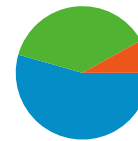

- Tráfico directo
  142,00 (54,41%)
- Motores de búsqueda
  98,00 (37,55%)
- Sitios web de referencia
  21,00 (8,05%)

Fuentes de tráfico principales

Fuentes	Visitas	Porcentaje de visitas	Palabras clave	Visitas	Porcentaje de visitas
(direct) ((none))	142	54,41%	vuelo libre leon	17	17,35%
google (organic)	92	35,25%	vuelolibreleon	17	17,35%
parapentecyl.wordpress.com	11	4,21%	vuelolibreleon.com	13	13,27%
bing (organic)	6	2,30%	parapente leon	7	7,14%
llobu.net (referral)	4	1,53%	vuelolibre leon	4	4,08%