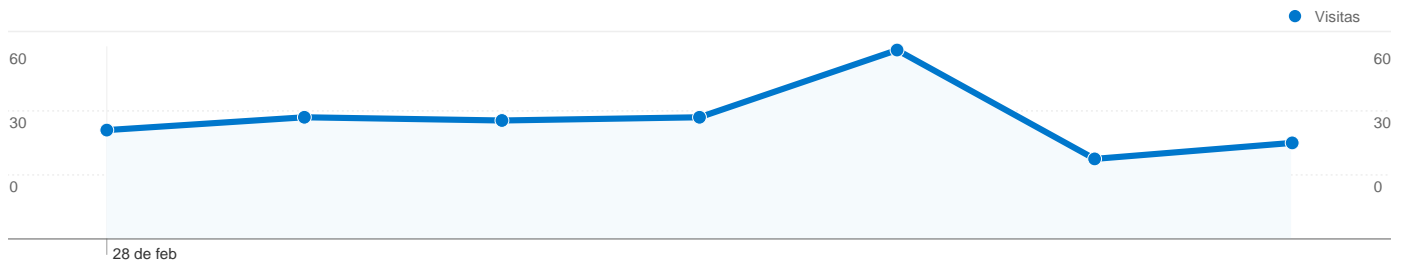

Visión general de las fuentes de tráfico

28/02/2011 - 06/03/2011

En comparación con: Sitio

Todas las fuentes de tráfico han enviado un total de 261 visitas.

54,41% Tráfico directo

8,05% Sitios web de referencia

37,55% Motores de búsqueda

- Tráfico directo
142,00 (54,41%)
- Motores de búsqueda
98,00 (37,55%)
- Sitios web de referencia
21,00 (8,05%)

Fuentes de tráfico principales

Fuentes	Visitas	Porcentaje de visitas	Palabras clave	Visitas	Porcentaje de visitas
(direct) ((none))	142	54,41%	vuelo libre leon	17	17,35%
google (organic)	92	35,25%	vuelolibreleon	17	17,35%
parapentecyl.wordpress.com	11	4,21%	vuelolibreleon.com	13	13,27%
bing (organic)	6	2,30%	parapente leon	7	7,14%
llobu.net (referral)	4	1,53%	vuelolibre leon	4	4,08%